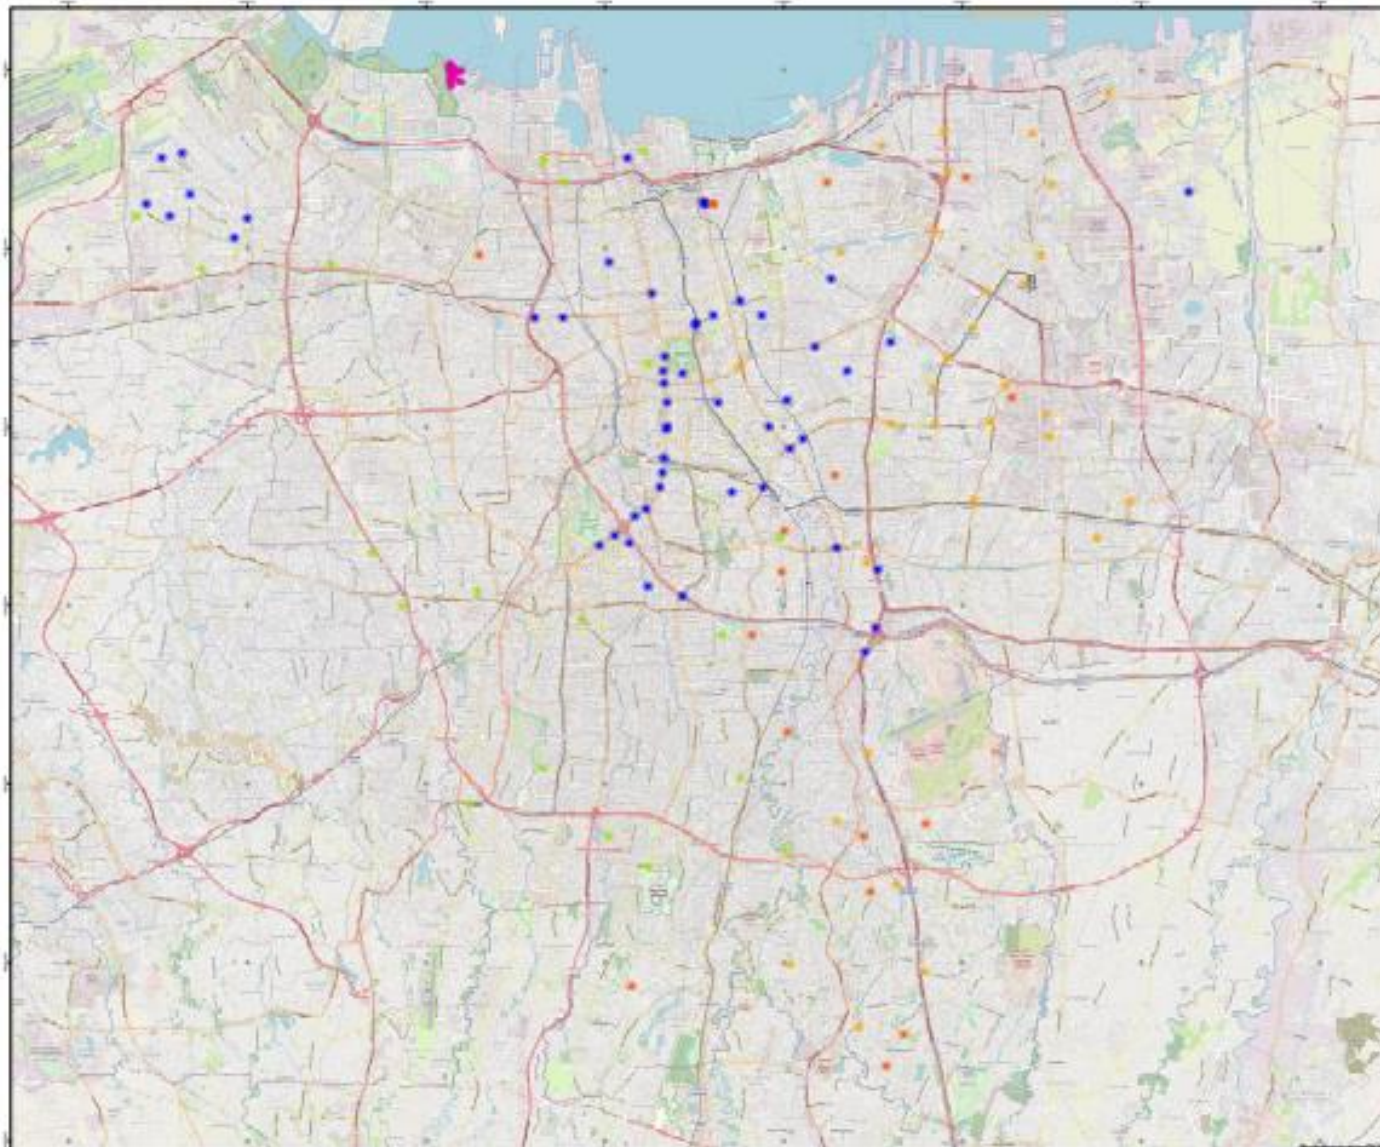

LOKASI WASTAFEL CUCI TANGAN DAN KIOS AIR PAM JAYA

LOKASI WASTAFEL CUCI TANGAN PAM JAYA

TOTAL: 160 WASTAFEL

- AETRA (31)**
- PALYJA (19)**
- PAM JAYA (53)**
- SWA KELOLA (17)**
- KP PRIORITAS (40)**

PETA 102 UNIT KIOS AIR EXISTING DAN 70 UNIT KIOS AIR TAHAP 1 & 2

DETAIL PETA JUMLAH TOTAL 172 UNIT KIOS AIR DI SETIAP KELURAHAN

TERIMA KASIH