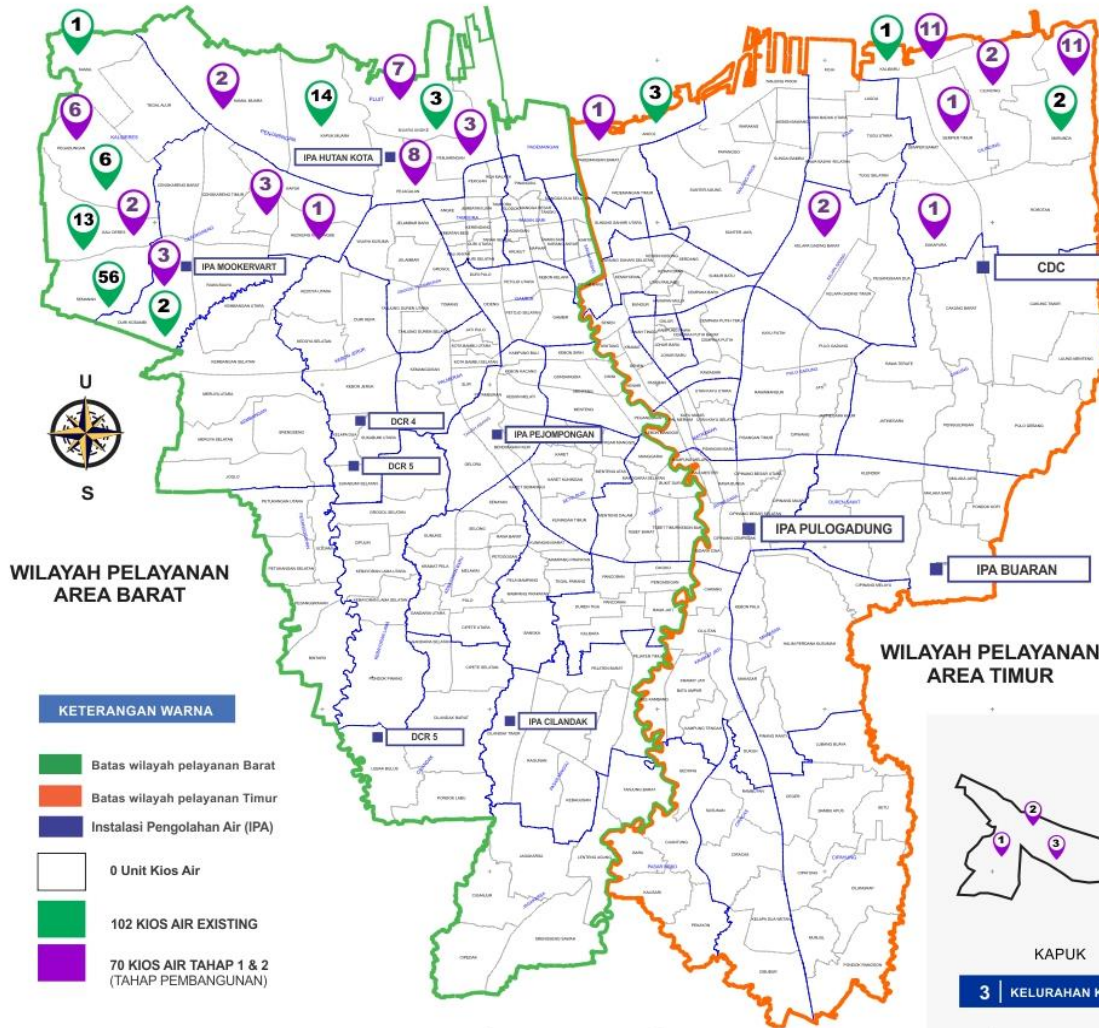

LOKASI WASTAFEL CUCI TANGAN DAN KIOS AIR PAM JAYA

LOKASI WASTAFEL CUCI TANGAN PAM JAYA

TOTAL: 160 WASTAFEL

- AETRA (31)**
- PALYJA (19)**
- PAM JAYA (53)**
- SWA KELOLA (17)**
- KP PRIORITAS (40)**

PETA 102 UNIT KIOS AIR EXISTING DAN 70 UNIT KIOS AIR TAHAP 1 & 2

DETAIL PETA JUMLAH TOTAL 172 UNIT KIOS AIR DI SETIAP KELURAHAN

TERIMA KASIH