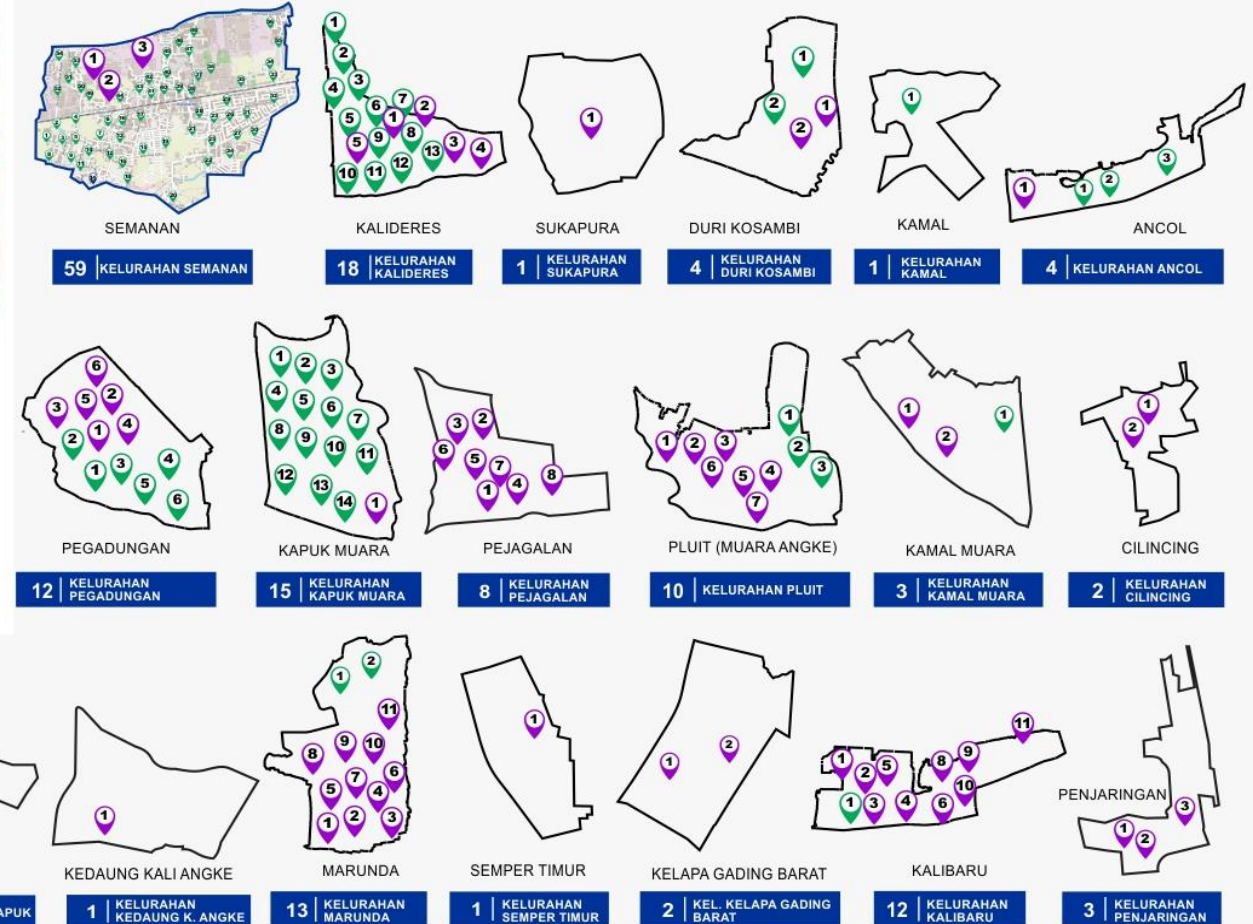

LOKASI WASTAFEL CUCI TANGAN DAN KIOS AIR PAM JAYA

LOKASI WASTAFEL CUCI TANGAN PAM JAYA

TOTAL: 160 WASTAFEL

- AETRA (31)**
- PALYJA (19)**
- PAM JAYA (53)**
- SWA KELOLA (17)**
- KP PRIORITAS (40)**

PETA 102 UNIT KIOS AIR EXISTING DAN 70 UNIT KIOS AIR TAHAP 1 & 2

DETAIL PETA JUMLAH TOTAL 172 UNIT KIOS AIR DI SETIAP KELURAHAN

TERIMA KASIH